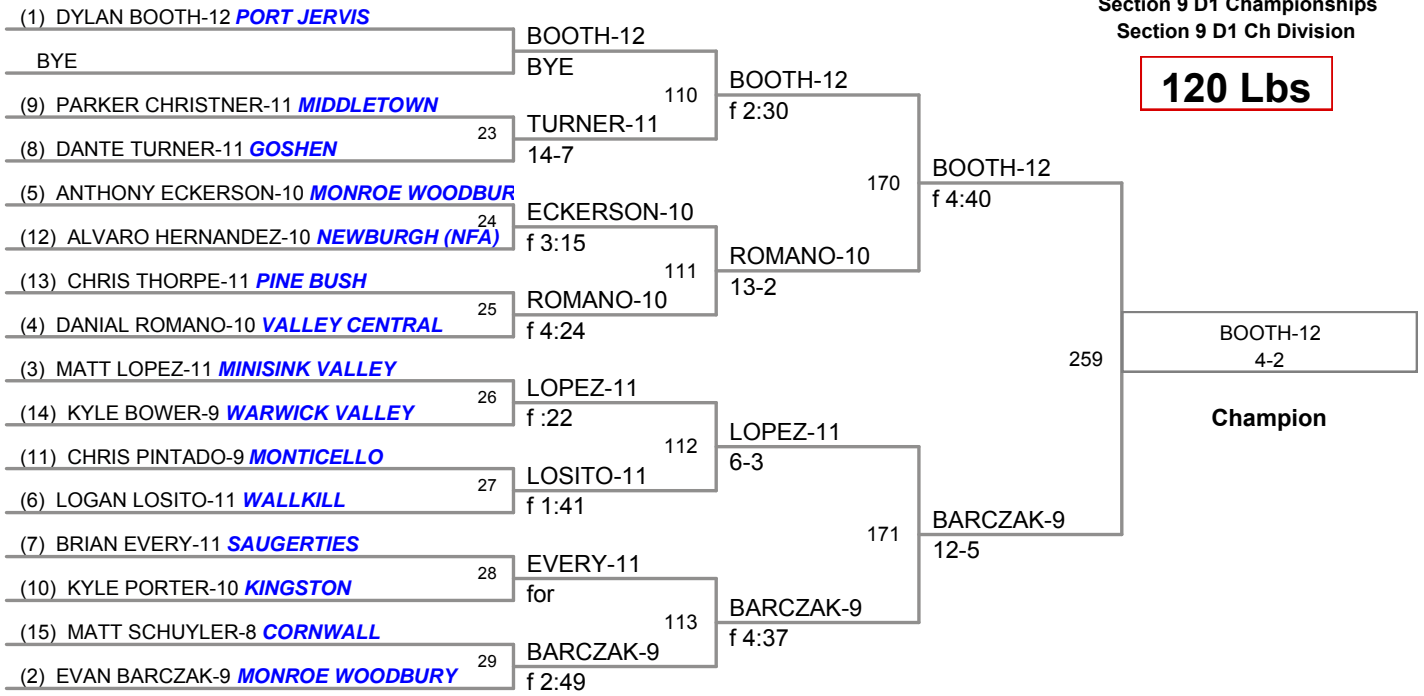

Section 9 D1 Championships  
Section 9 D1 Ch Division

**99 Lbs**

Section 9 D1 Championships  
Section 9 D1 Ch Division

**113 Lbs**

Section 9 D1 Championships  
Section 9 D1 Ch Division

**120 Lbs**

Section 9 D1 Championships  
Section 9 D1 Ch Division

**126 Lbs**

Section 9 D1 Championships  
Section 9 D1 Ch Division

**132 Lbs**

Section 9 D1 Championships  
Section 9 D1 Ch Division

**145 Lbs**

**152 Lbs**

Section 9 D1 Championships  
Section 9 D1 Ch Division