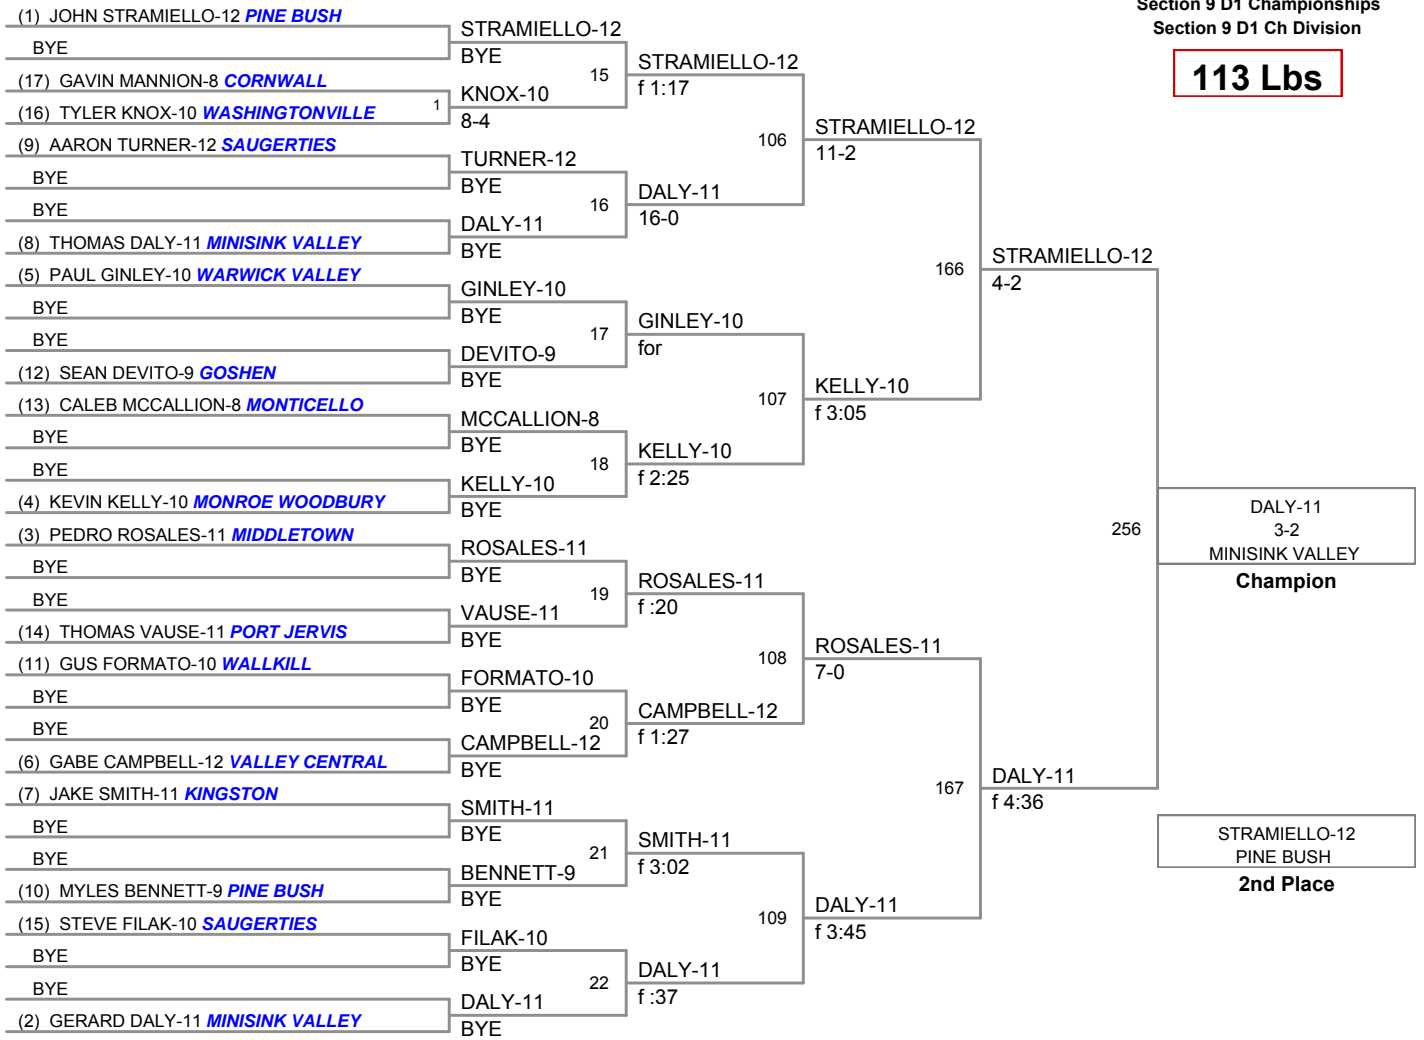

Section 9 D1 Championships  
Section 9 D1 Ch Division

**99 Lbs**

Section 9 D1 Championships  
Section 9 D1 Ch Division

**113 Lbs**

Section 9 D1 Championships  
Section 9 D1 Ch Division

**120 Lbs**

Section 9 D1 Championships  
Section 9 D1 Ch Division

**126 Lbs**

Section 9 D1 Championships  
Section 9 D1 Ch Division

**132 Lbs**

Section 9 D1 Championships  
Section 9 D1 Ch Division

**145 Lbs**

**152 Lbs**

Section 9 D1 Championships  
Section 9 D1 Ch Division