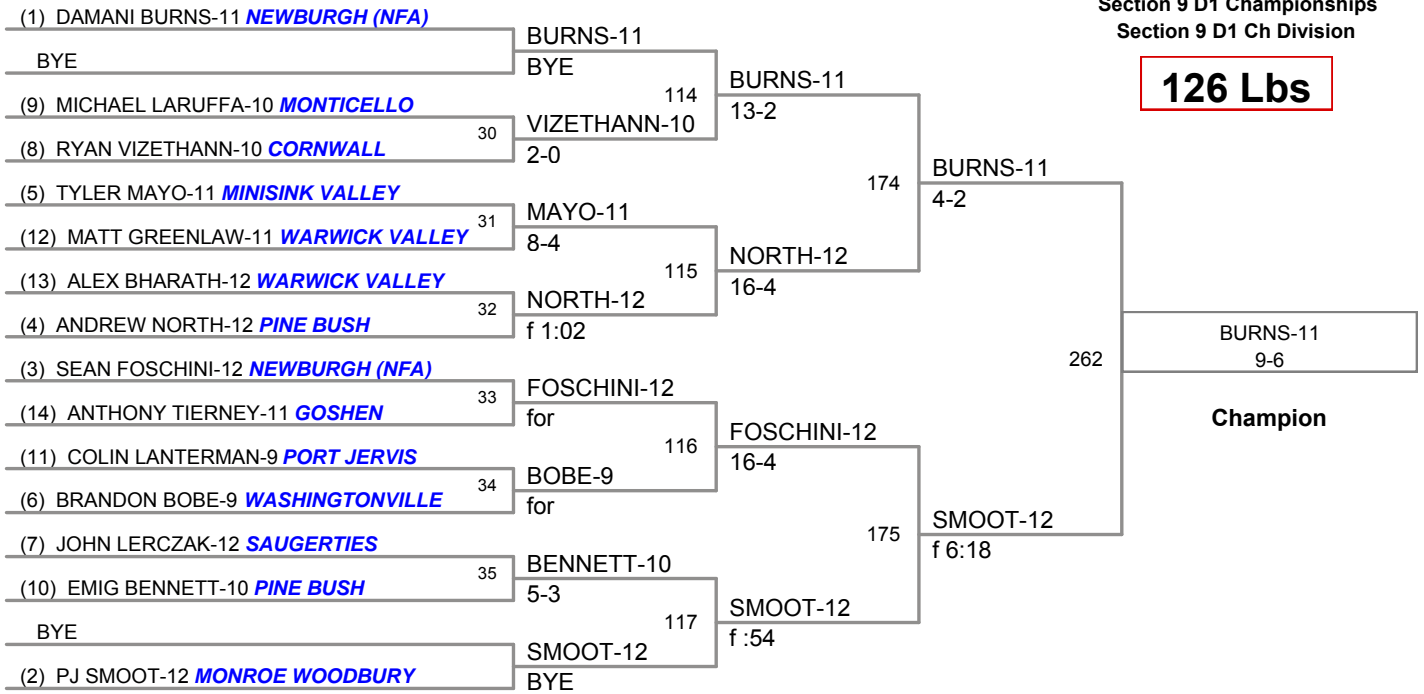

Section 9 D1 Championships  
Section 9 D1 Ch Division

**99 Lbs**

Section 9 D1 Championships  
Section 9 D1 Ch Division

**113 Lbs**

Section 9 D1 Championships  
Section 9 D1 Ch Division

**120 Lbs**

Section 9 D1 Championships  
Section 9 D1 Ch Division

**126 Lbs**

Section 9 D1 Championships  
Section 9 D1 Ch Division

**132 Lbs**

Section 9 D1 Championships  
Section 9 D1 Ch Division

**145 Lbs**

**152 Lbs**

Section 9 D1 Championships  
Section 9 D1 Ch Division