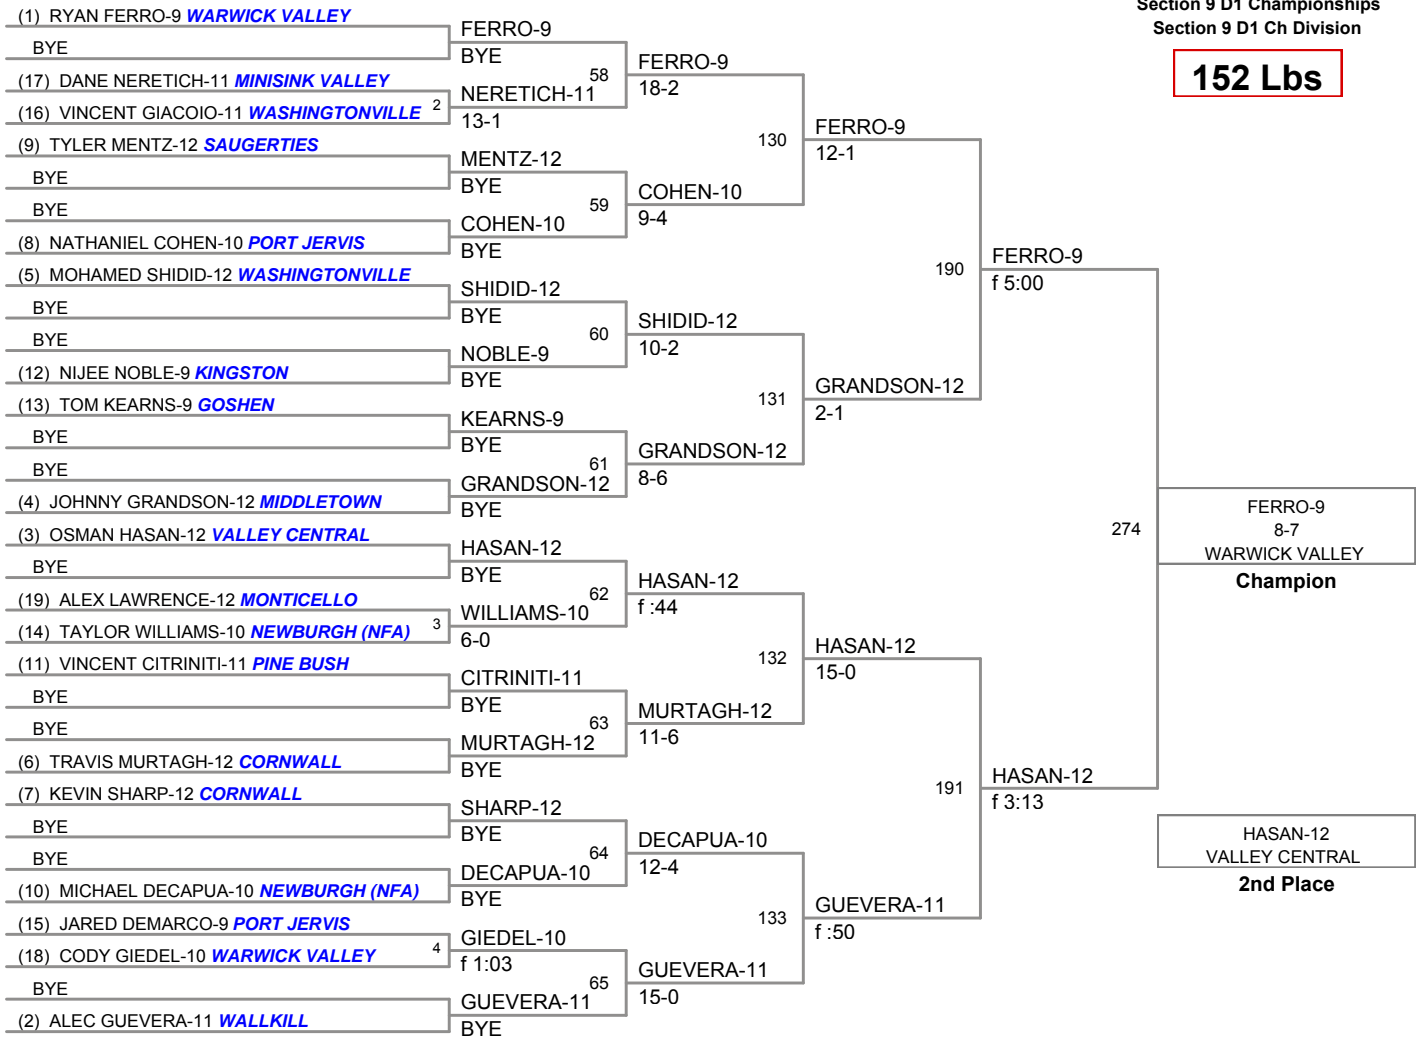

**126 Lbs**

Section 9 D1 Championships  
Section 9 D1 Ch Division

**132 Lbs**

Section 9 D1 Championships  
Section 9 D1 Ch Division

**145 Lbs**

**152 Lbs**

Section 9 D1 Championships  
Section 9 D1 Ch Division

**170 Lbs**

Section 9 D1 Championships  
Section 9 D1 Ch Division

**182 Lbs**

Section 9 D1 Championships  
Section 9 D1 Ch Division

**195 Lbs**

Section 9 D1 Championships  
Section 9 D1 Ch Division

**285 Lbs**