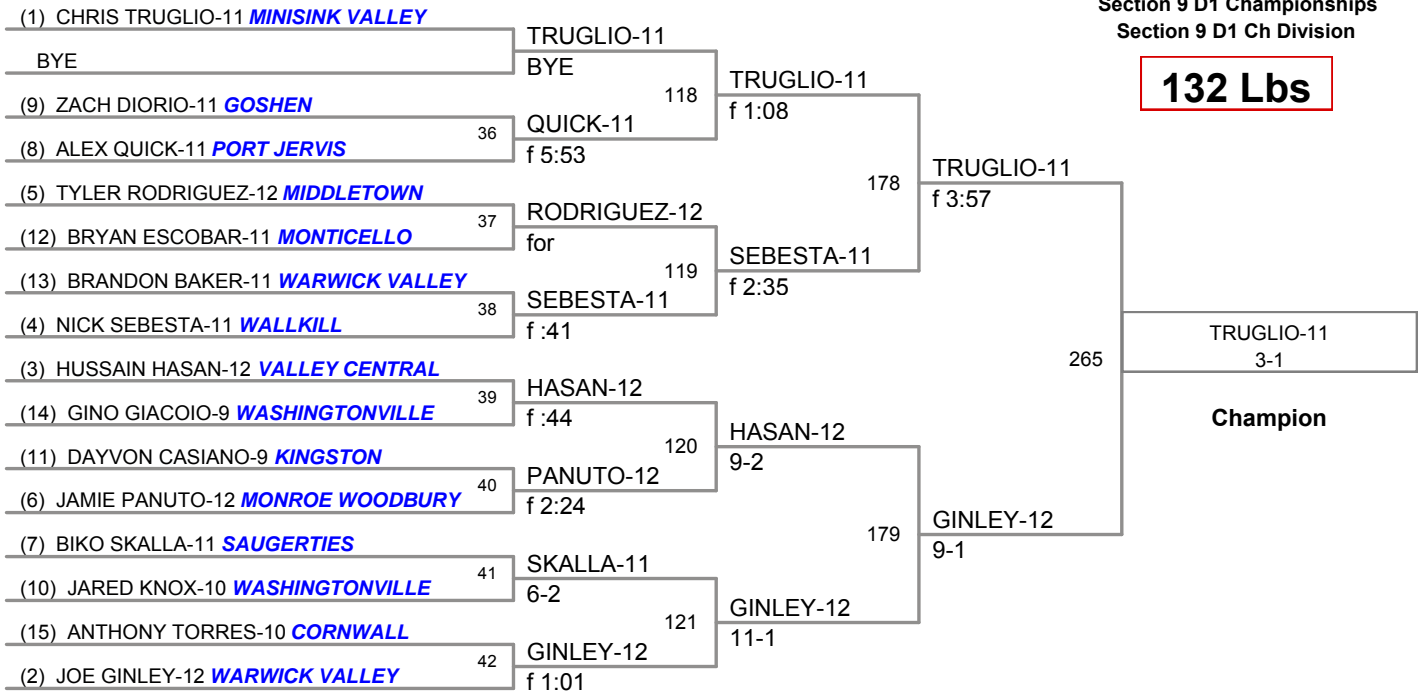

Section 9 D1 Championships  
Section 9 D1 Ch Division

**99 Lbs**

Section 9 D1 Championships  
Section 9 D1 Ch Division

**113 Lbs**

Section 9 D1 Championships  
Section 9 D1 Ch Division

**120 Lbs**

Section 9 D1 Championships  
Section 9 D1 Ch Division

**126 Lbs**

Section 9 D1 Championships  
Section 9 D1 Ch Division

**132 Lbs**

Section 9 D1 Championships  
Section 9 D1 Ch Division

**145 Lbs**

**152 Lbs**

Section 9 D1 Championships  
Section 9 D1 Ch Division