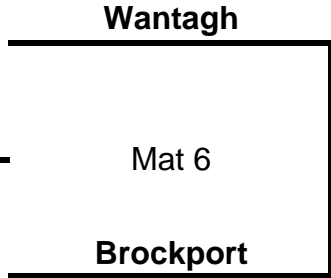

Round 2 - 2 PM

Round 2

BYE