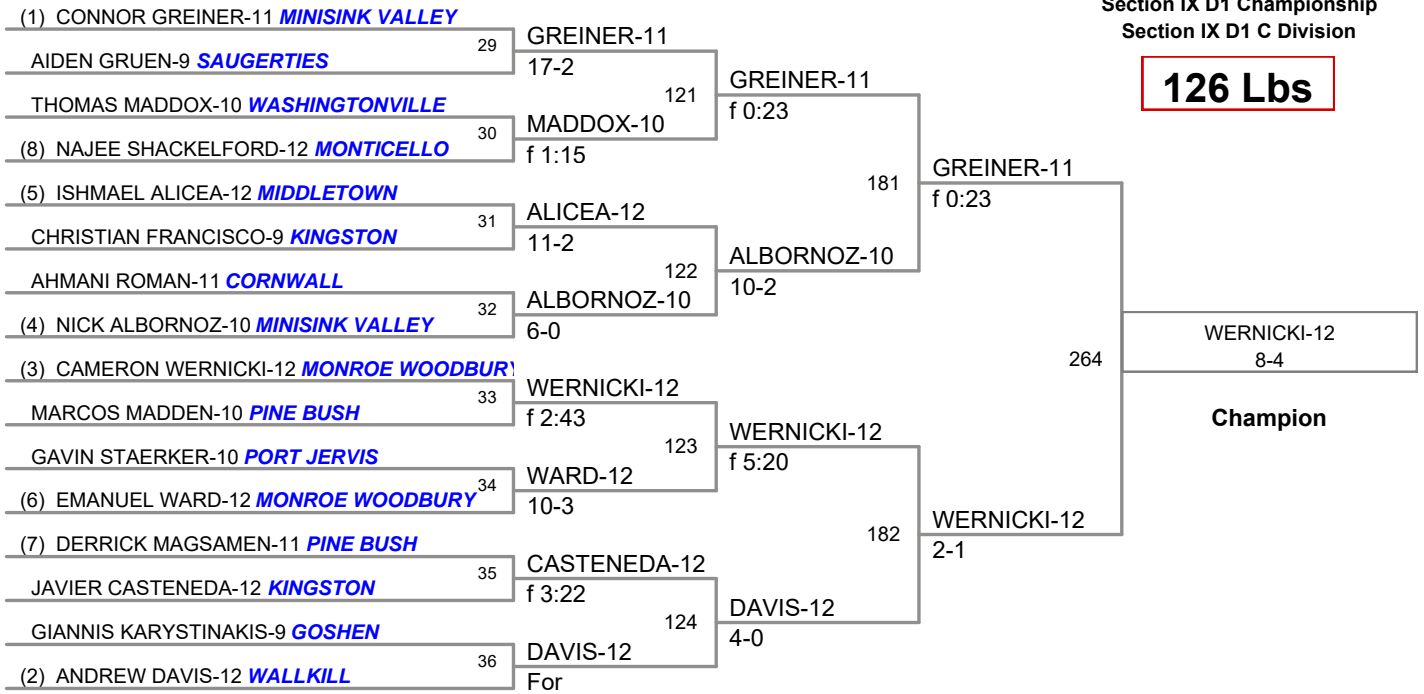

Section IX D1 Championship
Section IX D1 C Division

126 Lbs